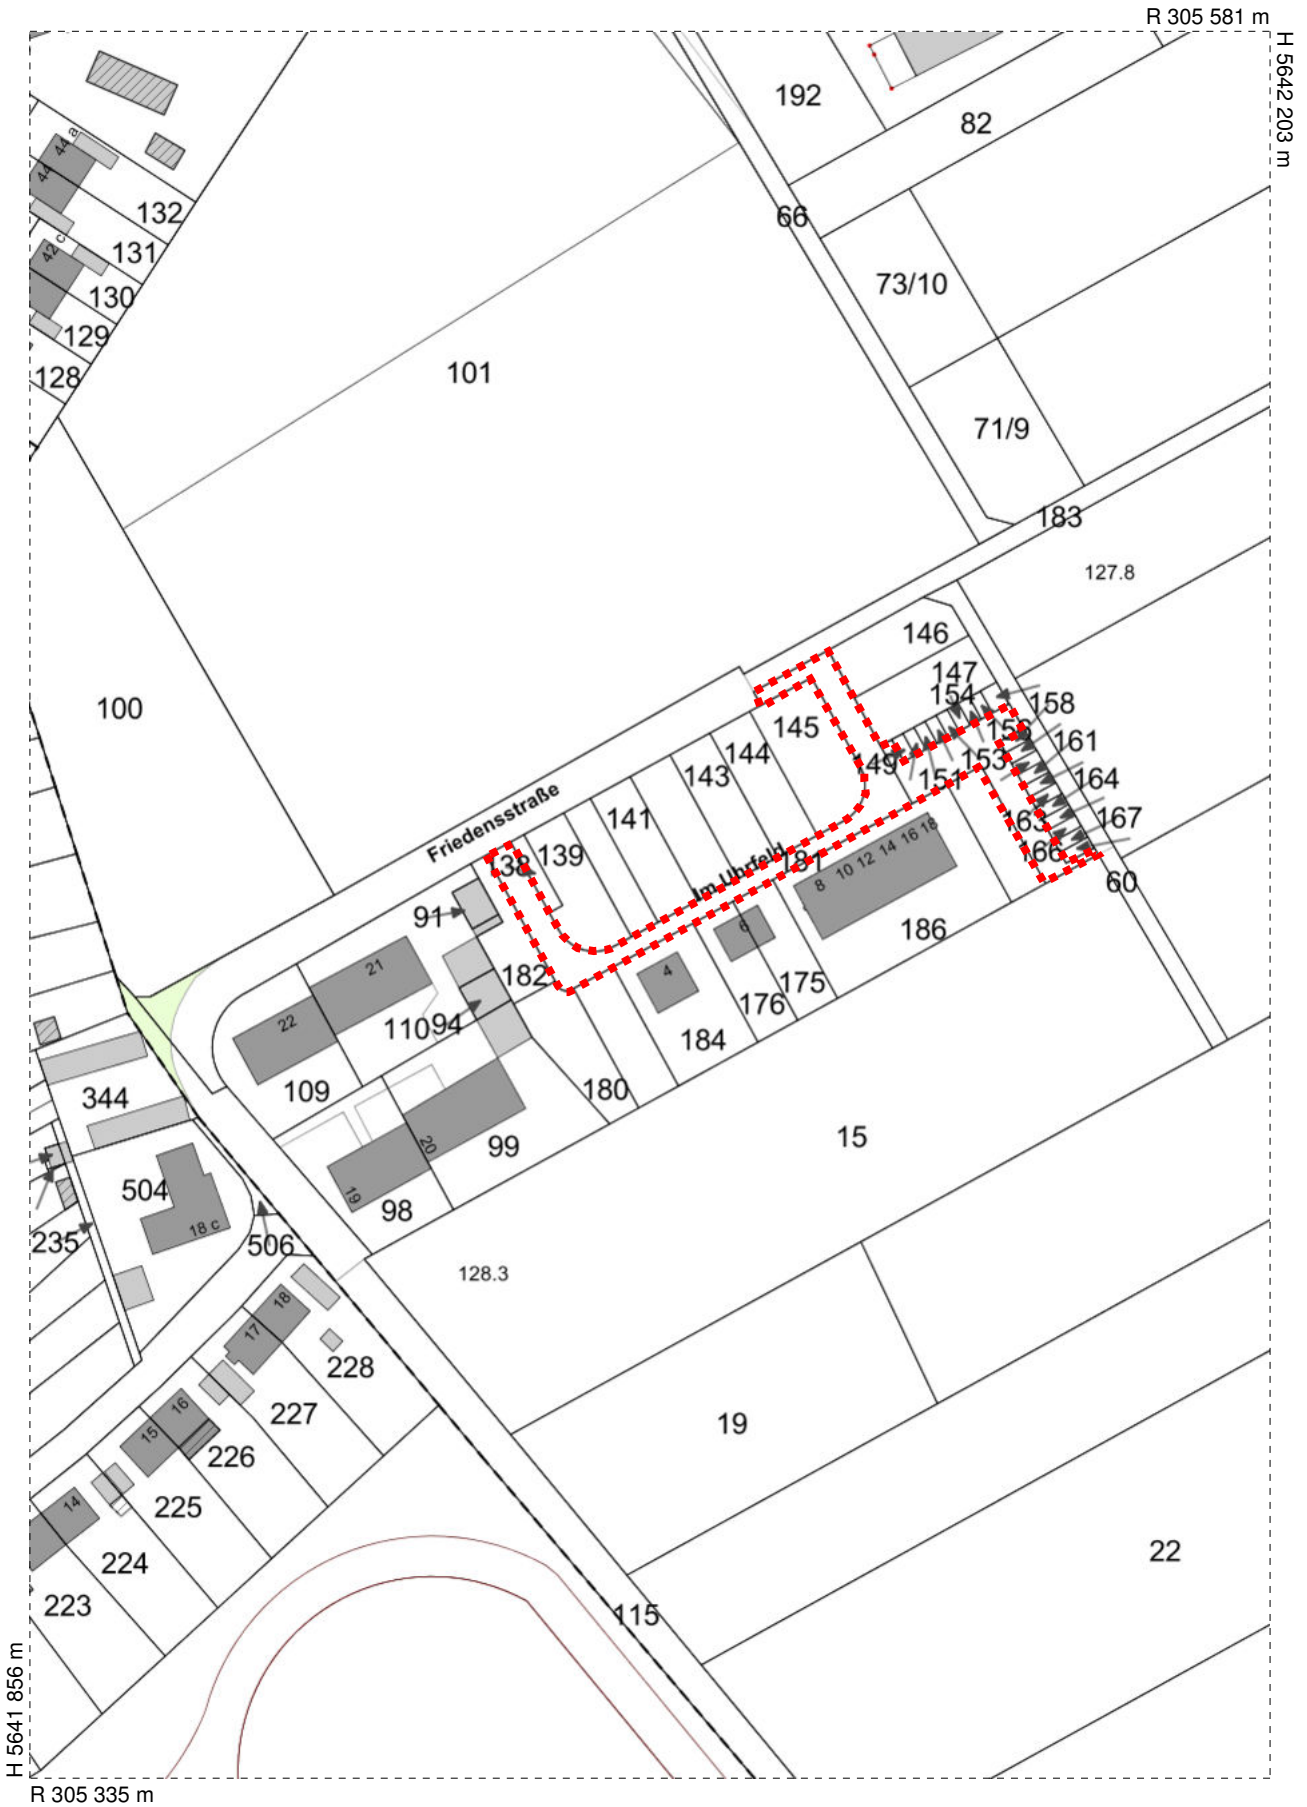

# Widmung Im Uhrfeld

Maßstab ca. 1 : 1500

Datum: 13.9.2016

Nur für den Dienstgebrauch.